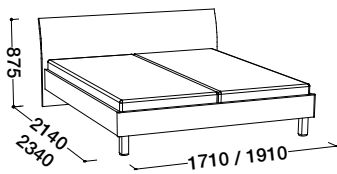

Komoda
1225 x 575 x 810

Noční stolek
475 x 394 x 424

Ložnice TINA

Provedení:

korpus postele, korpus nočních stolků a komod - dýha, mat Třešeň přírodní, Cherry
čelní plochy zásuvek nočních stolků a komod - lak, vys. lesk Krém

Vzdálenost od podlahy k horní hraně postranice postele je 37,5 cm. Hloubka zapuštění nosných patek pro rošty je 7,5 - 19,5 cm.

Dvoulůžko bez úlož. prostoru
1600, 1800 x 2000, 2200

Dvoulůžko s úlož. prostorem
1600, 1800 x 2000, 2200