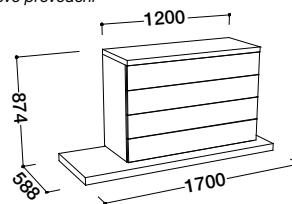

Provedení:

korpus postele, korpus nočních stolků a komod - lak, vys. lesk Bílá, Krém

opěrák postele, podesty nočních stolků a komod - dýha, vys. lesk Zebráno, Maccasar, Eben, Tineo

Vzdálenost od podlahy k horní hraně postranice postele je 41,2 cm. Hloubka zapuštění nosných patek pro rošty je 11,5 - 23,5 cm.

Dvoulůžko bez úlož. prostoru
1600, 1800, 2000 x 2000, 2200

Dvoulůžko s úlož. prostorem
1600, 1800, 2000 x 2000, 2200

Levé provedení

Noční stolek, s podestou (L,P)
1100 x 480 x 412

Noční stolek, bez podesty
600 x 346 x 412

Levé provedení

Komoda, s podestou (L,P)
1700 x 588 x 874

Komoda, bez podesty
1200 x 480 x 874

Ložnice VICTORIA

Provedení:

korpus postele, korpus nočních stolků a komod + čelní plochy - lak, vys. lesk Bílá, Krém