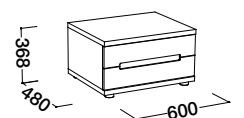

Vzdálenost od podlahy k horní hraně postranice postele je 37,5 cm. Hloubka zapuštění nosných patek pro rošty je 7,5 - 19,5 cm.

Dvoulůžko bez úlož. prostoru
1600, 1800, 2000 x 2000, 2200

Komoda
1200 x 480 x 828