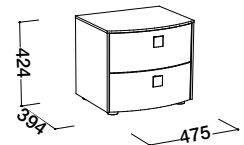

Noční stolek
475 x 394 x 424

Ložnice TINA

Provedení:

korpus postele, korpus nočních stolků a komod - dýha, mat Třešeň přírodní, Cherry
čelní plochy zásuvek nočních stolků a komod - lak, vys. lesk Krém

Vzdálenost od podlahy k horní hraně postranice postele je 37,5 cm. Hloubka zapuštění nosných patek pro rošty je 7,5 - 19,5 cm.