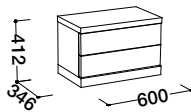

Dvoulůžko bez úlož. prostoru
1600, 1800, 2000 x 2000, 2200

Dvoulůžko s úlož. prostorem
1600, 1800, 2000 x 2000, 2200

Levé provedení

Noční stolek, s podestou (L,P)
1100 x 480 x 412

Noční stolek, bez podesty
600 x 346 x 412

Levé provedení

Komoda, s podestou (L,P)
1700 x 588 x 874

Komoda, bez podesty
1200 x 480 x 874

Ložnice VICTORIA

Provedení:

korpus postele, korpus nočních stolků a komod + čelní plochy - lak, vys. lesk Bílá, Krém