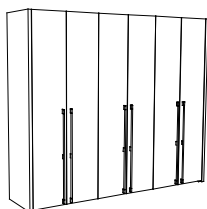

Samonosné šatní skříně, ve třech šířkách 980 / 1852 / 2724 mm, výška 2306 mm. Při vestavbě - sv. výška výklenku min 2320 mm!

980 x 622 x 2306

OLLA 2-dveřová

VICTORIA 2-dveřová

NATALIA 2-dveřová

1852 x 622 x 2306

OLLA 4-dveřová

VICTORIA 4-dveřová

NATALIA 4-dveřová

2724 x 622 x 2306

OLLA 6-dveřová

VICTORIA 6-dveřová

NATALIA 6-dveřová

DARINA 6-dveř. 3-zás.

Doplňky

Police tl. 28
844 x 557 x 28

Šatní tyč
š. 844

Vnitřní 2-zásuvkový modul
Doobjednat vždy polici
842 x 526 x 378

Vnitřní 3-zásuvkový modul
Doobjednat vždy polici
842 x 526 x 574

Vnitřní 3-zás. modul proskl.
Doobjednat vždy polici
842 x 526 x 574