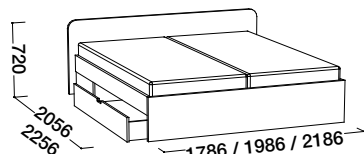

Komoda
1154 x 492 x 880

Ložnice DARINA

Provedení:

korpus postele, korpus nočních stolků a komod + čelní plochy - lak, vys. lesk Bílá, Krém

Vzdálenost od podlahy k horní hraně postranice postele je 37,5 cm. Hloubka zapuštění nosných patek pro rošty je 7,5 - 19,5 cm.

Dvoulůžko bez úlož. prostoru
1600, 1800, 2000 x 2000, 2200

Dvoulůžko s úlož. prostorem
1600, 1800, 2000 x 2000, 2200

Komoda
1900 x 460 x 770

Noční stolek
500 x 350 x 418

Ložnice BEATA

HANÁK

Provedení:

korpus postele, korpus nočních stolků a komod - dýha, mat Dub přírodní, Dub mořený