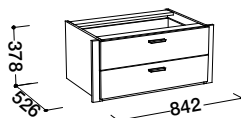

Samonosné šatní skříně, ve třech šířkách 980 / 1852 / 2724 mm, výška 2306 mm. Při vestavbě - sv. výška výklenku min 2320 mm!

980 x 622 x 2306

OLLA 2-dveřová

VICTORIA 2-dveřová

NATALIA 2-dveřová

1852 x 622 x 2306

OLLA 4-dveřová

VICTORIA 4-dveřová

NATALIA 4-dveřová

2724 x 622 x 2306

OLLA 6-dveřová

VICTORIA 6-dveřová

NATALIA 6-dveřová

DARINA 6-dveř. 3-zás.

Doplňky

Police tl. 28
844 x 557 x 28

Šatní tyč
š. 844

Vnitřní 2-zásuvkový modul
Doobjednat vždy polici
842 x 526 x 378

Vnitřní 3-zásuvkový modul
Doobjednat vždy polici
842 x 526 x 574

Vnitřní 3-zás. modul proskl.
Doobjednat vždy polici
842 x 526 x 574