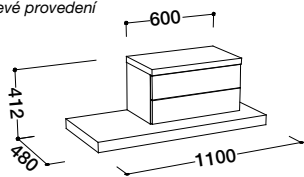

Levé provedení

Noční stolek, s podestou (L,P)
1100 x 480 x 412

Levé provedení