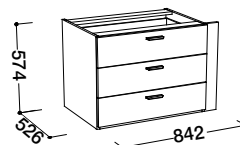

Samonosné šatní skříně, ve dvou šířkách 1852 / 2724 mm, výška 2306 mm. Při vestavbě - světlá výška výklenku min 2340 mm!

1852 x 658 x 2306

ELISSE 2-dveřová
madlo v dýže

OLLA 2-dveřová

VICTORIA 2-dveřová

NATALIA 2-dveřová

2724 x 622 x 2306

ELISSE 3-dveřová
madlo v dýže

OLLA 3-dveřová

VICTORIA 3-dveřová

NATALIA 3-dveřová

Doplňky

Police tl. 28
844 x 557 x 28

Šatní tyč
š. 844

Vnitřní 2-zásuvkový modul
Doobjednat vždy polici
842 x 526 x 378

Vnitřní 3-zásuvkový modul
Doobjednat vždy polici
842 x 526 x 574

Vnitřní 3-zás. modul pro skl.
Doobjednat vždy polici
842 x 526 x 574

Police skleněná
842 x 550 x 412