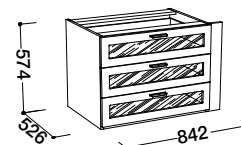

2724 x 622 x 2306

ELISSE 3-dveřová
madlo v dýže

OLLA 3-dveřová

VICTORIA 3-dveřová

NATALIA 3-dveřová

Doplňky

Police tl. 28
844 x 557 x 28

Šatní tyč
š. 844

Vnitřní 2-zásuvkový modul
Doobjednat vždy polici
842 x 526 x 378

Vnitřní 3-zásuvkový modul
Doobjednat vždy polici
842 x 526 x 574

Vnitřní 3-zás. modul pro skl.
Doobjednat vždy polici
842 x 526 x 574

Police skleněná
842 x 550 x 412