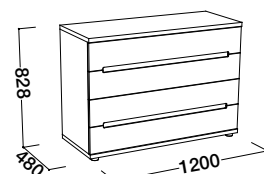

Vzdálenost od podlahy k horní hraně postranice postele je 37,5 cm. Hloubka zapuštění nosných patek pro rošty je 7,5 - 19,5 cm.

Dvoulůžko bez úlož. prostoru
1600, 1800, 2000 x 2000, 2200

Komoda
1200 x 480 x 828