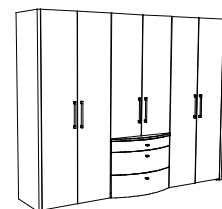

DARINA 6-dveř. 3-zás.