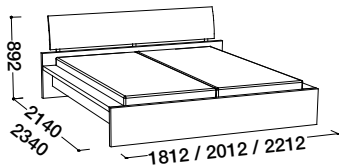

Provedení:

korpus postele, korpus nočních stolků a komod - lak, vys. lesk Bílá, Krém

opěrák postele, podesty nočních stolků a komod - dýha, vys. lesk Zebráno, Maccasar, Eben, Tineo

Vzdálenost od podlahy k horní hraně postranice postele je 41,2 cm. Hloubka zapuštění nosných patek pro rošty je 11,5 - 23,5 cm.