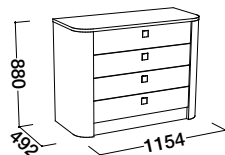

Komoda
1154 x 492 x 880

Ložnice DARINA

Provedení:

korpus postele, korpus nočních stolků a komod + čelní plochy - lak, vys. lesk Bílá, Krém

Vzdálenost od podlahy k horní hraně postranice postele je 37,5 cm. Hloubka zapuštění nosných patek pro rošty je 7,5 - 19,5 cm.