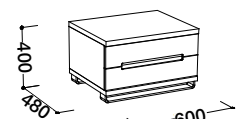

Noční stolek
600 x 480 x 400

Ložnice NEAPOL

Provedení:

korpus postele, korpus nočních stolků a komod - dýha, mat Dub přírodní, Dub mořený, Wenge
čelní plochy zásuvek nočních stolků a komod - lak, vys. lesk Bílá, Krém
opěrák postele - čalouněný v kůži, barva Bílá, Smetanová, Bordo

Vzdálenost od podlahy k horní hraně postranice postele je 37,5 cm. Hloubka zapuštění nosných patek pro rošty je 7,5 - 19,5 cm.