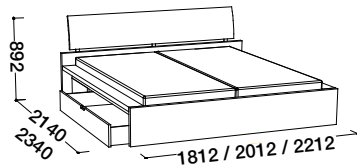

Dvoulůžko s úlož. prostorem
1600, 1800, 2000 x 2000, 2200