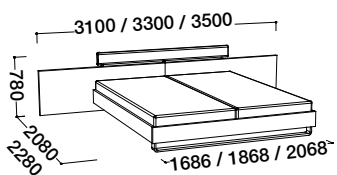

Vzdálenost od podlahy k horní hraně postranice postele je 37,5 cm. Hloubka zapuštění nosných patek pro rošty je 7,5 - 19,5 cm.

Dvoulůžko bez úlož. prostoru
1600, 1800, 2000 x 2000, 2200

Dvoulůžko s úlož. prostorem
1600, 1800, 2000 x 2000, 2200