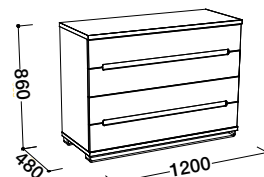

Vzdálenost od podlahy k horní hraně postranice postele je 37,5 cm. Hloubka zapuštění nosných patek pro rošty je 7,5 - 19,5 cm.

Dvoulůžko bez úlož. prostoru
1600, 1800, 2000 x 2000, 2200

Dvoulůžko s úlož. prostorem
1600, 1800, 2000 x 2000, 2200