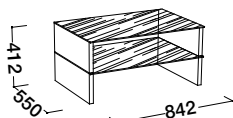

Doplňky

Police tl. 28
844 x 557 x 28

Šatní tyč
š. 844

Vnitřní 2-zásuvkový modul
Doobjednat vždy polici
842 x 526 x 378

Vnitřní 3-zásuvkový modul
Doobjednat vždy polici
842 x 526 x 574

Vnitřní 3-zás. modul proskl.
Doobjednat vždy polici
842 x 526 x 574