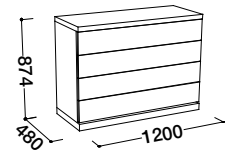

Dvoulůžko bez úlož. prostoru
1600, 1800, 2000 x 2000, 2200

Dvoulůžko s úlož. prostorem
1600, 1800, 2000 x 2000, 2200

Levé provedení

Noční stolek, s podestou (L,P)
1100 x 480 x 412

Noční stolek, bez podesty
600 x 346 x 412

Levé provedení

Komoda, s podestou (L,P)
1700 x 588 x 874

Komoda, bez podesty
1200 x 480 x 874

Ložnice VICTORIA

Provedení:

korpus postele, korpus nočních stolků a komod + čelní plochy - lak, vys. lesk Bílá, Krém