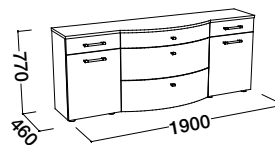

Komoda
1154 x 492 x 880

Ložnice DARINA

Provedení:

korpus postele, korpus nočních stolků a komod + čelní plochy - lak, vys. lesk Bílá, Krém

Vzdálenost od podlahy k horní hraně postranice postele je 37,5 cm. Hloubka zapuštění nosných patek pro rošty je 7,5 - 19,5 cm.

Dvoulůžko bez úlož. prostoru
1600, 1800, 2000 x 2000, 2200

Dvoulůžko s úlož. prostorem
1600, 1800, 2000 x 2000, 2200

Komoda
1900 x 460 x 770

Noční stolek
500 x 350 x 418

Ložnice BEATA

HANÁK

Provedení:

korpus postele, korpus nočních stolků a komod - dýha, mat Dub přírodní, Dub mořený