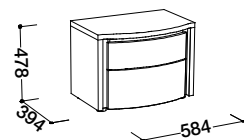

Noční stolek
584 x 393 x 478

Ložnice NATALIA

Provedení:

korpus postele, korpus nočních stolků a komod - dýha, mat Dub přírodní, Dub mořený, Wenge
čelní plochy zásuvek nočních stolků a komod - lak, vys. lesk Bílá, Krém
opěrák postele - čalouněný v kůži, barva Bílá, Smetanová, Bordo

Vzdálenost od podlahy k horní hraně postranice postele je 37,5 cm. Hloubka zapuštění nosných patek pro rošty je 7,5 - 19,5 cm.