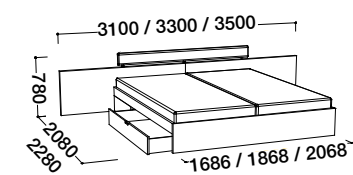

Vzdálenost od podlahy k horní hraně postranice postele je 37,5 cm. Hloubka zapuštění nosných patek pro rošty je 7,5 - 19,5 cm.

Dvoulůžko bez úlož. prostoru
1600, 1800, 2000 x 2000, 2200

Dvoulůžko s úlož. prostorem
1600, 1800, 2000 x 2000, 2200