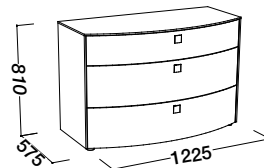

Komoda
1154 x 492 x 880

Ložnice DARINA

Provedení:

korpus postele, korpus nočních stolků a komod + čelní plochy - lak, vys. lesk Bílá, Krém

Vzdálenost od podlahy k horní hraně postranice postele je 37,5 cm. Hloubka zapuštění nosných patek pro rošty je 7,5 - 19,5 cm.

Dvoulůžko bez úlož. prostoru
1600, 1800, 2000 x 2000, 2200

Dvoulůžko s úlož. prostorem
1600, 1800, 2000 x 2000, 2200

Komoda
1900 x 460 x 770

Noční stolek
500 x 350 x 418

Ložnice BEATA

HANÁK

Provedení:

korpus postele, korpus nočních stolků a komod - dýha, mat Dub přírodní, Dub mořený

Vzdálenost od podlahy k horní hraně postranice postele je 37,5 cm. Hloubka zapuštění nosných patek pro rošty je 7,5 - 19,5 cm.

Dvoulůžko bez úlož. prostoru
1600, 1800 x 2000, 2200

Dvoulůžko s úlož. prostorem
1600, 1800 x 2000, 2200