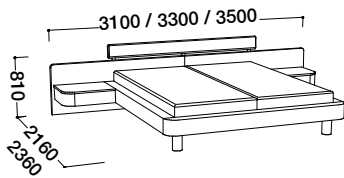

Dvoulůžko bez úlož. prostoru
1600, 1800, 2000 x 2000, 2200