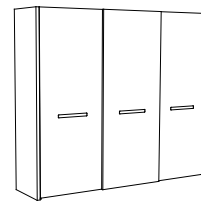

Samonosné šatní skříně, ve dvou šířkách 1852 / 2724 mm, výška 2306 mm. Při vestavbě - světlá výška výklenku min 2340 mm!

1852 x 658 x 2306

ELISSE 2-dveřová
madlo v dýže

OLLA 2-dveřová

VICTORIA 2-dveřová

NATALIA 2-dveřová

2724 x 622 x 2306

ELISSE 3-dveřová
madlo v dýže

OLLA 3-dveřová

VICTORIA 3-dveřová

NATALIA 3-dveřová

Doplňky

Police tl. 28
844 x 557 x 28

Šatní tyč
š. 844

Vnitřní 2-zásuvkový modul
Doobjednat vždy polici
842 x 526 x 378

Vnitřní 3-zásuvkový modul
Doobjednat vždy polici
842 x 526 x 574

Vnitřní 3-zás. modul pro skl.
Doobjednat vždy polici
842 x 526 x 574

Police skleněná
842 x 550 x 412