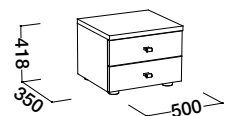

Komoda
1154 x 492 x 880

Ložnice DARINA

Provedení:

korpus postele, korpus nočních stolků a komod + čelní plochy - lak, vys. lesk Bílá, Krém

Vzdálenost od podlahy k horní hraně postranice postele je 37,5 cm. Hloubka zapuštění nosných patek pro rošty je 7,5 - 19,5 cm.

Dvoulůžko bez úlož. prostoru
1600, 1800, 2000 x 2000, 2200

Dvoulůžko s úlož. prostorem
1600, 1800, 2000 x 2000, 2200

Komoda
1900 x 460 x 770

Noční stolek
500 x 350 x 418

Ložnice BEATA

HANÁK

Provedení:

korpus postele, korpus nočních stolků a komod - dýha, mat Dub přírodní, Dub mořený