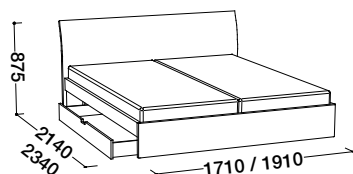

Vzdálenost od podlahy k horní hraně postranice postele je 37,5 cm. Hloubka zapuštění nosných patek pro rošty je 7,5 - 19,5 cm.

Dvoulůžko bez úlož. prostoru
1600, 1800 x 2000, 2200

Dvoulůžko s úlož. prostorem
1600, 1800 x 2000, 2200

Komoda
1225 x 575 x 810

Noční stolek
475 x 394 x 424

Ložnice TINA

Provedení:

korpus postele, korpus nočních stolků a komod - dýha, mat Třešeň přírodní, Cherry
čelní plochy zásuvek nočních stolků a komod - lak, vys. lesk Krém