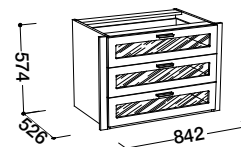

Doplňky

Police tl. 28
844 x 557 x 28

Šatní tyč
š. 844

Vnitřní 2-zásuvkový modul
Doobjednat vždy polici
842 x 526 x 378

Vnitřní 3-zásuvkový modul
Doobjednat vždy polici
842 x 526 x 574

Vnitřní 3-zás. modul proskl.
Doobjednat vždy polici
842 x 526 x 574