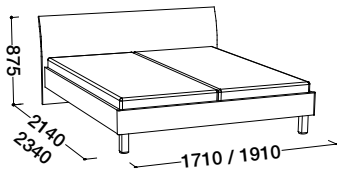

Komoda
1154 x 492 x 880

Ložnice DARINA

Provedení:

korpus postele, korpus nočních stolků a komod + čelní plochy - lak, vys. lesk Bílá, Krém

Vzdálenost od podlahy k horní hraně postranice postele je 37,5 cm. Hloubka zapuštění nosných patek pro rošty je 7,5 - 19,5 cm.

Dvoulůžko bez úlož. prostoru
1600, 1800, 2000 x 2000, 2200

Dvoulůžko s úlož. prostorem
1600, 1800, 2000 x 2000, 2200

Komoda
1900 x 460 x 770

Noční stolek
500 x 350 x 418

Ložnice BEATA

HANÁK

Provedení:

korpus postele, korpus nočních stolků a komod - dýha, mat Dub přírodní, Dub mořený

Vzdálenost od podlahy k horní hraně postranice postele je 37,5 cm. Hloubka zapuštění nosných patek pro rošty je 7,5 - 19,5 cm.

Dvoulůžko bez úlož. prostoru
1600, 1800 x 2000, 2200

Dvoulůžko s úlož. prostorem
1600, 1800 x 2000, 2200