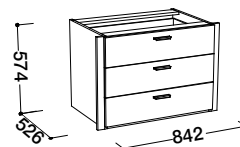

Doplňky

Police tl. 28
844 x 557 x 28

Šatní tyč
š. 844

Vnitřní 2-zásuvkový modul
Doobjednat vždy polici
842 x 526 x 378

Vnitřní 3-zásuvkový modul
Doobjednat vždy polici
842 x 526 x 574

Vnitřní 3-zás. modul proskl.
Doobjednat vždy polici
842 x 526 x 574