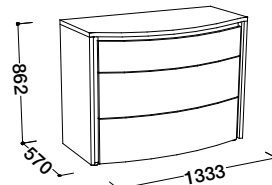

Vzdálenost od podlahy k horní hraně postranice postele je 37,5 cm. Hloubka zapuštění nosných patek pro rošty je 7,5 - 19,5 cm.

Dvoulůžko bez úlož. prostoru
1600, 1800 x 2000, 2200

Dvoulůžko s úlož. prostorem
1600, 1800 x 2000, 2200

Komoda
1225 x 575 x 810

Noční stolek
475 x 394 x 424

Ložnice TINA

Provedení:

korpus postele, korpus nočních stolků a komod - dýha, mat Třešeň přírodní, Cherry
čelní plochy zásuvek nočních stolků a komod - lak, vys. lesk Krém