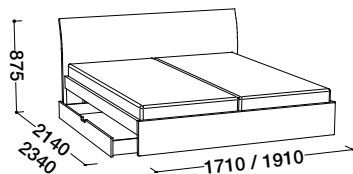

Komoda
1154 x 492 x 880

Ložnice DARINA

Provedení:

korpus postele, korpus nočních stolků a komod + čelní plochy - lak, vys. lesk Bílá, Krém

Vzdálenost od podlahy k horní hraně postranice postele je 37,5 cm. Hloubka zapuštění nosných patek pro rošty je 7,5 - 19,5 cm.

Dvoulůžko bez úlož. prostoru
1600, 1800, 2000 x 2000, 2200

Dvoulůžko s úlož. prostorem
1600, 1800, 2000 x 2000, 2200

Komoda
1900 x 460 x 770

Noční stolek
500 x 350 x 418

Ložnice BEATA

HANÁK

Provedení:

korpus postele, korpus nočních stolků a komod - dýha, mat Dub přírodní, Dub mořený

Vzdálenost od podlahy k horní hraně postranice postele je 37,5 cm. Hloubka zapuštění nosných patek pro rošty je 7,5 - 19,5 cm.

Dvoulůžko bez úlož. prostoru
1600, 1800 x 2000, 2200

Dvoulůžko s úlož. prostorem
1600, 1800 x 2000, 2200