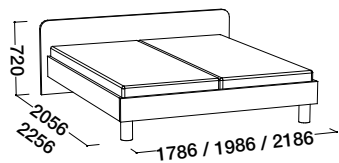

Levé provedení

Komoda, s podestou (L,P)
1700 x 588 x 874

Komoda, bez podesty
1200 x 480 x 874

Ložnice VICTORIA

Provedení:

korpus postele, korpus nočních stolků a komod + čelní plochy - lak, vys. lesk Bílá, Krém

opěrák postele - čalouněný v kůži, barva Bílá, Smetanová

Vzdálenost od podlahy k horní hraně postranice postele je 37,5 cm. Hloubka zapuštění nosných patek pro rošty je 7,5 - 19,5 cm.

Dvoulůžko bez úlož. prostoru
1600, 1800, 2000 x 2000, 2200

Komoda
1154 x 492 x 880

Ložnice DARINA

Provedení:

korpus postele, korpus nočních stolků a komod + čelní plochy - lak, vys. lesk Bílá, Krém

Vzdálenost od podlahy k horní hraně postranice postele je 37,5 cm. Hloubka zapuštění nosných patek pro rošty je 7,5 - 19,5 cm.