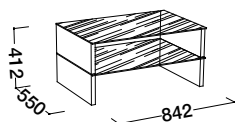

Samonosné šatní skříně, ve dvou šířkách 1852 / 2724 mm, výška 2306 mm. Při vestavbě - světlá výška výklenku min 2340 mm!

1852 x 658 x 2306

ELISSE 2-dveřová
madlo v dýže

OLLA 2-dveřová

VICTORIA 2-dveřová

NATALIA 2-dveřová

2724 x 622 x 2306

ELISSE 3-dveřová
madlo v dýže

OLLA 3-dveřová

VICTORIA 3-dveřová

NATALIA 3-dveřová

Doplňky

Police tl. 28
844 x 557 x 28

Šatní tyč
š. 844

Vnitřní 2-zásuvkový modul
Doobjednat vždy polici
842 x 526 x 378

Vnitřní 3-zásuvkový modul
Doobjednat vždy polici
842 x 526 x 574

Vnitřní 3-zás. modul pro skl.
Doobjednat vždy polici
842 x 526 x 574

Police skleněná
842 x 550 x 412