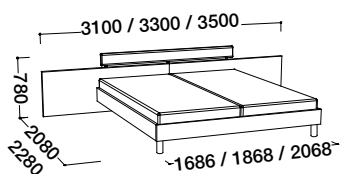

Vzdálenost od podlahy k horní hraně postranice postele je 37,5 cm. Hloubka zapuštění nosných patek pro rošty je 7,5 - 19,5 cm.

Dvoulůžko bez úlož. prostoru
1600, 1800, 2000 x 2000, 2200

Komoda
1200 x 480 x 828