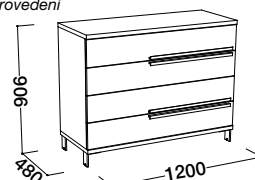

Komoda (L,P) - s nožkami
1200 x 480 x 906

Levé provedení