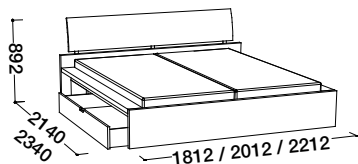

Dvoulůžko s úlož. prostorem
1600, 1800, 2000 x 2000, 2200