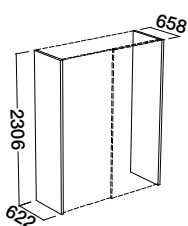

Wenge - Smetanová

Samonosné šatní skříně, ve dvou šířkách 1772 / 2644 mm, výška 2306 mm. Při vestavbě - světlá výška výklenku min 2340 mm!

CATE 2-dveřová šatní skřín, dveře posuvné, Alu rám  
Š x H x V - 1772 x 670 x 2306

CATE 3-dveřová šatní skřín, dveře posuvné, Alu rám  
2644 x 670 x 2306

## Doplňky

Police tl. 28  
844 x 557 x 28

Šatní tyč  
š. 844

Vnitřní 2-zásuvkový modul  
Doobjednat vždy polici  
842 x 526 x 378

Vnitřní výsuvné zrcadlo  
Osazovat vždy na vnější bok  
1400 x 450

Obložky pre 2-dv. skřín  
2306 x 622 / 658 x 28

Obložky pre 3-dv. skřín  
2306 x 622 x 28

Výsuvný věšák na kravaty

Výsuvný věšák na kalhoty