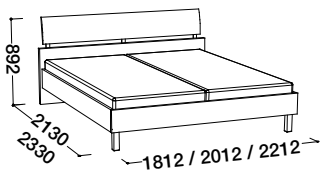

Dvoulůžko bez úlož. prostoru
1600, 1800, 2000 x 2000, 2200