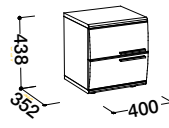

Noční stolek, úzký (L,P)
400 x 352 x 438