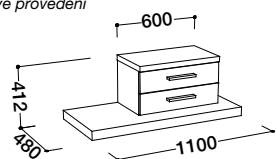

Vzdálenost od podlahy k horní hraně postranice postele je 41,2 cm. Hloubka zapuštění nosných patek pro rošty je 11,5 - 23,5 cm.

Dvoulůžko bez úlož. prostoru  
1600, 1800, 2000 x 2000, 2200

Dvoulůžko s úlož. prostorem  
1600, 1800, 2000 x 2000, 2200

Levé provedení

Noční stolek, s podestou (L,P)  
1100 x 480 x 412

Noční stolek, bez podesty  
600 x 346 x 412

Levé provedení

Komoda, s podestou (L,P)  
1700 x 588 x 874

Komoda, bez podesty  
1200 x 480 x 874