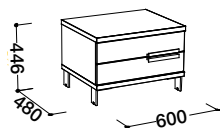

Noční stolek 60 (L,P) - s nožkami
600 x 480 x 446

Levé provedení