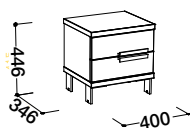

Jednolůžko bez úlož. prostoru  
900, 1000 x 2000, 2200

Jednolůžko s úlož. prostorem  
900, 1000 x 2000, 2200

Levé provedení

Noční stolek 60 (L,P) - s nožkami  
600 x 480 x 446

Levé provedení

Noční stolek 40 (L,P) - s nožkami  
400 x 346 x 446