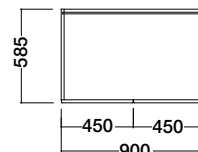

Šatní skříně s otevíravými dveřmi

active

Provedení:

korpus skříní, dveře, police v desce tl. 18 mm - dřevité dekory Bříza, Dub bělený, Třešeň přírodní, Cherry, Ořech, Wenge

Sektorový skříně v šířkách 450 / 600 / 900 / 1200 mm, výška 2 120 mm. Možnost nástavby až do výšky 2 582 mm.

Půdorys

Doplňky

Šatní tyč
š. 414 / 564 / 864 / 1164

Horní obložka tl. 12 mm
délky 450 - 600 - 900 - 1200 mm