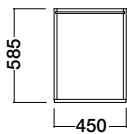

# Šatní skříně s otevíravými dveřmi

active

Provedení:

korpus skříní, dveře, police v desce tl. 18 mm - dřevité dekory Bříza, Dub bělený, Třešeň přírodní, Cherry, Ořech, Wenge

Sektorový skříně v šířkách 450 / 600 / 900 / 1200 mm, výška 2 120 mm. Možnost nástavby až do výšky 2 582 mm.

NELA 1-dveřová šatní skříň L / P  
450 x 585 x 2120

NELA 1-dveřová šatní skříň L / P  
600 x 585 x 2120

NELA 2-dveřová šatní skříň  
900 x 585 x 2120

NELA 2-dveřová šatní skříň  
1200 x 585 x 2120

NELA 1-dveřová nadstavba L / P  
450 x 585 x 450