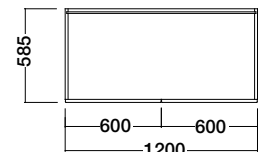

Šatní skříně s otevíravými dveřmi

active

Provedení:

korpus skříní, dveře, police v desce tl. 18 mm - dřevité dekory Bříza, Dub bělený, Třešeň přírodní, Cherry, Ořech, Wenge

Sektorový skříně v šířkách 450 / 600 / 900 / 1200 mm, výška 2 120 mm. Možnost nástavby až do výšky 2 582 mm.

Půdorys

Doplňky

Šatní tyč
š. 414 / 564 / 864 / 1164

Horní obložka tl. 12 mm
délky 450 - 600 - 900 - 1200 mm