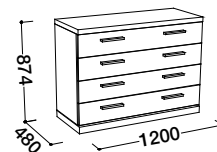

Levé provedení

Noční stolek, s podestou (L,P)  
1100 x 480 x 412

Noční stolek, bez podesty  
600 x 346 x 412

Levé provedení

Komoda, s podestou (L,P)  
1700 x 588 x 874

Komoda, bez podesty  
1200 x 480 x 874