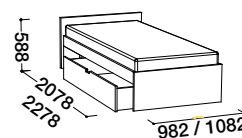

Jednolůžko s úlož. prostorem
900, 1000 x 2000, 2200

Levé provedení