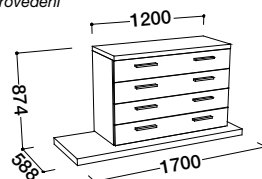

Levé provedení

Noční stolek, s podestou (L,P)  
1100 x 480 x 412

Noční stolek, bez podesty  
600 x 346 x 412

Levé provedení

Komoda, s podestou (L,P)  
1700 x 588 x 874

Komoda, bez podesty  
1200 x 480 x 874