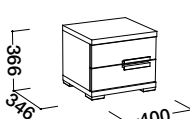

Levé provedení

Komoda (L,P) - s nožkami  
1200 x 480 x 906

Levé provedení

Noční stolek 60 (L,P) - s patkami  
600 x 480 x 366

Levé provedení

Noční stolek 40 (L,P) - s patkami  
400 x 346 x 366

Levé provedení

Komoda (L,P) - s patkami  
1200 x 480 x 826