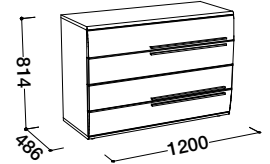

Vzdálenost od podlahy k horní hraně postranice postele je 37,5 cm. Hloubka zapuštění nosných patek pro rošty je 7,5 - 19,5 cm.

Dvoulůžko bez úlož. prostoru  
1600, 1800, 2000 x 2000, 2200

Levé provedení

Noční stolek, široký (L,P)  
600 x 486 x 438

Levé provedení

Noční stolek, úzký (L,P)  
400 x 352 x 438

Levé provedení

Komoda (L,P)  
1200 x 486 x 814