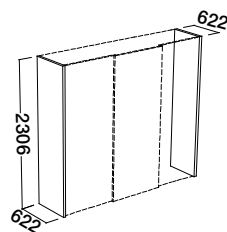

Wenge - Smetanová

Samonosné šatní skříně, ve dvou šířkách 1772 / 2644 mm, výška 2306 mm. Při vestavbě - světlá výška výklenku min 2340 mm!

CATE 2-dveřová šatní skřín, dveře posuvné, Alu rám  
Š x H x V - 1772 x 670 x 2306

## Doplňky

Police tl. 28  
844 x 557 x 28

Šatní tyč  
š. 844

Vnitřní 2-zásuvkový modul  
Doobjednat vždy polici  
842 x 526 x 378

Vnitřní výsuvné zrcadlo  
Osazovat vždy na vnější bok  
1400 x 450

Obložky pre 2-dv. skřín  
2306 x 622 / 658 x 28

Obložky pre 3-dv. skřín  
2306 x 622 x 28

Výsuvný věšák na kravaty

Výsuvný věšák na kalhoty