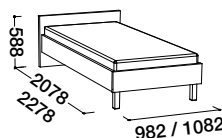

Jednolůžko bez úlož. prostoru
900, 1000 x 2000, 2200