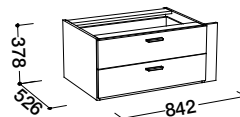

Wenge - Smetanová

Samonosné šatní skříně, ve dvou šířkách 1772 / 2644 mm, výška 2306 mm. Při vestavbě - světlá výška výklenku min 2340 mm!

CATE 2-dveřová šatní skřín, dveře posuvné, Alu rám  
Š x H x V - 1772 x 670 x 2306

CATE 3-dveřová šatní skřín, dveře posuvné, Alu rám  
2644 x 670 x 2306

## Doplňky

Police tl. 28  
844 x 557 x 28

Šatní tyč  
š. 844

Vnitřní 2-zásuvkový modul  
Doobjednat vždy polici  
842 x 526 x 378

Vnitřní výsuvné zrcadlo  
Osazovat vždy na vnější bok  
1400 x 450

Obložky pre 2-dv. skřín  
2306 x 622 / 658 x 28