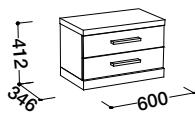

Levé provedení

Noční stolek, s podestou (L,P)  
1100 x 480 x 412

Noční stolek, bez podesty  
600 x 346 x 412

Levé provedení

Komoda, s podestou (L,P)  
1700 x 588 x 874

Komoda, bez podesty  
1200 x 480 x 874