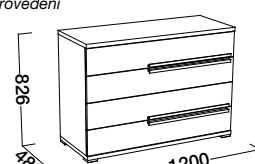

Levé provedení

Komoda (L,P) - s nožkami  
1200 x 480 x 906

Levé provedení

Noční stolek 60 (L,P) - s patkami  
600 x 480 x 366

Levé provedení

Noční stolek 40 (L,P) - s patkami  
400 x 346 x 366

Levé provedení