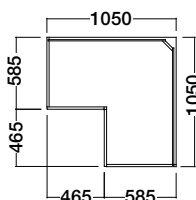

Šatní skříně s otevíravými dveřmi

active

Provedení:

korpus skříní, dveře, police v desce tl. 18 mm - dřevité dekory Bříza, Dub bělený, Třešeň přírodní, Cherry, Ořech, Wenge

Sektorový skříně v šířkách 450 / 600 / 900 / 1200 mm, výška 2 120 mm. Možnost nástavby až do výšky 2 582 mm.

Půdorys

Doplňky

Šatní tyč
š. 414 / 564 / 864 / 1164

Horní obložka tl. 12 mm
délky 450 - 600 - 900 - 1200 mm