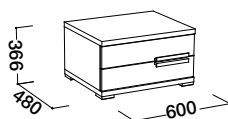

Jednolůžko bez úlož. prostoru  
900, 1000 x 2000, 2200

Jednolůžko s úlož. prostorem  
900, 1000 x 2000, 2200

Levé provedení

Noční stolek 60 (L,P) - s nožkami  
600 x 480 x 446

Levé provedení

Noční stolek 40 (L,P) - s nožkami  
400 x 346 x 446

Levé provedení

Komoda (L,P) - s nožkami  
1200 x 480 x 906

Levé provedení

Noční stolek 60 (L,P) - s patkami  
600 x 480 x 366

Levé provedení

Noční stolek 40 (L,P) - s patkami  
400 x 346 x 366

Levé provedení