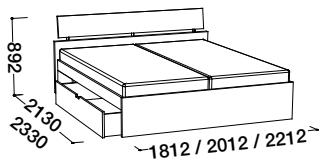

Dvoulůžko s úlož. prostorem
1600, 1800, 2000 x 2000, 2200