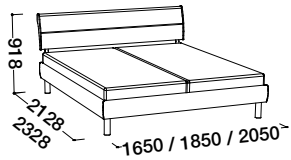

Provedení:

korpus postele, korpus nočních stolků a komod, opěrák postele, čelní plochy zásuvek nočních stolků a komod
- dřevité dekory Bříza, Dub bělený, Třešeň přírodní, Cherry, Ořech, Wenge

Bez možnosti kombinace odlišného provedení korpusu a čelních ploch nočních stolků a komod.

Vzdálenost od podlahy k horní hraně postranice postele je 37,5 cm. Hloubka zapuštění nosných patek pro rošty je 7,5 - 19,5 cm.

Dvoulůžko bez úlož. prostoru
1600, 1800, 2000 x 2000, 2200

Levé provedení