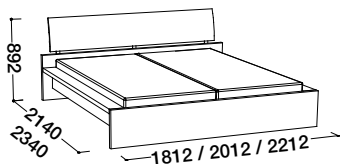

Provedení:

korpus postele, korpus nočních stolků a komod, podesty - dřevité dekory Bříza, Dub bělený, Třešeň přírodní, Cherry, Ořech, Wenge
opěrák postele, čelní plochy zásuvek nočních stolků a komod - barevné dekory Smetanová, Hnědá, Grafitová

Vzdálenost od podlahy k horní hraně postranice postele je 41,2 cm. Hloubka zapuštění nosných patek pro rošty je 11,5 - 23,5 cm.

Dvoulůžko bez úlož. prostoru
1600, 1800, 2000 x 2000, 2200